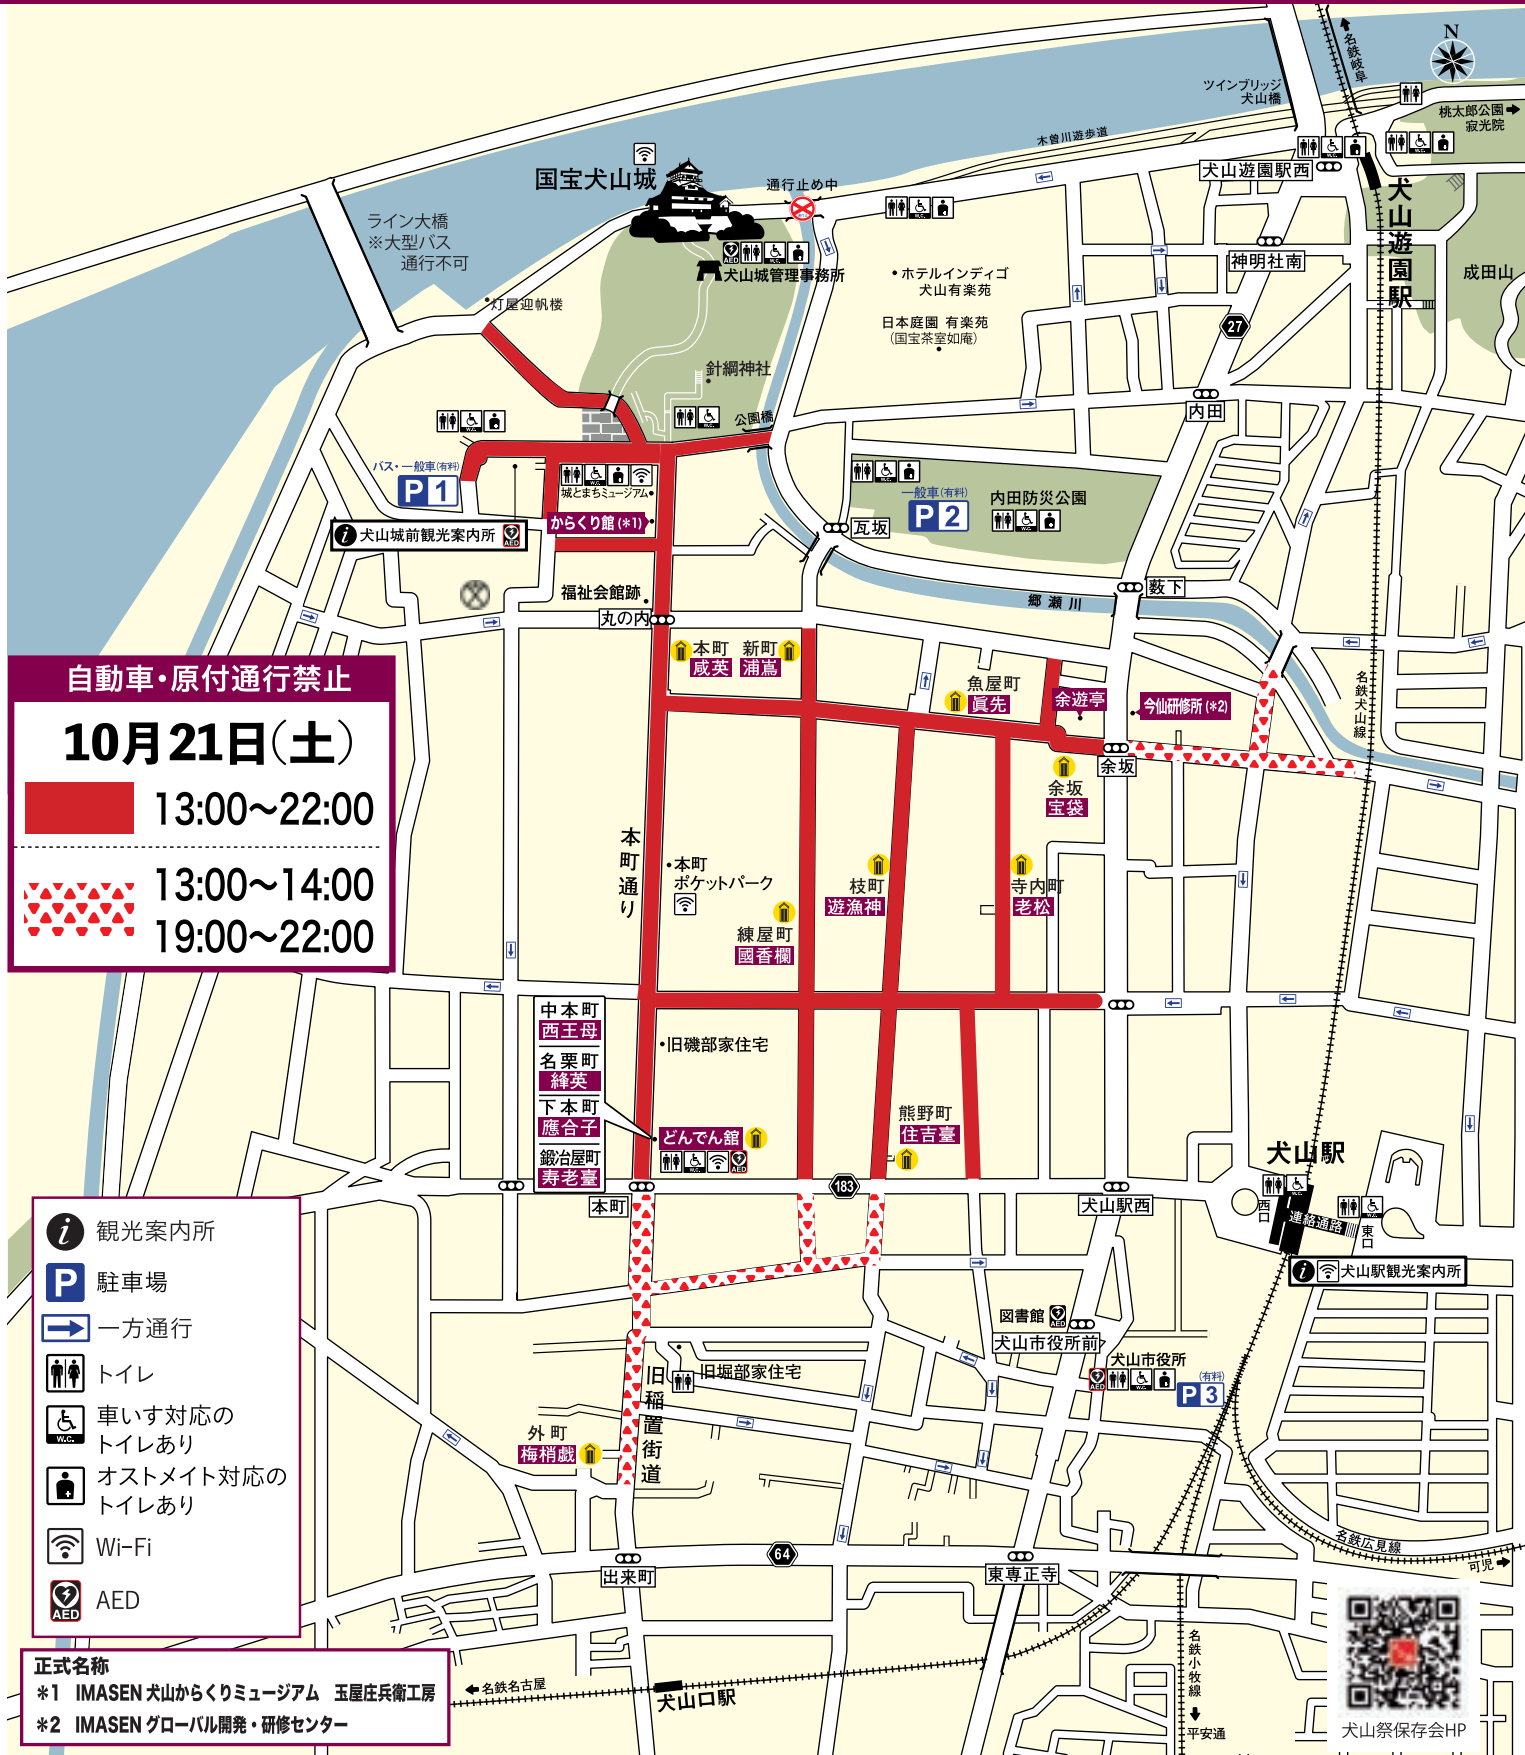

令和5年10月21日(土)開催

秋の催事 「犬山城下町祭り」に伴う交通規制のお知らせ

犬山祭の伝統文化保存事業として車山の運行を実施するため、以下の通り交通規制が行われます。

※雨天の場合、車山の運行は中止となりますので、交通規制は行われません。

【お願い】

※当日は渋滞が予想されます。なるべく公共交通機関をご利用ください。皆さまのご協力をお願いいたします。

※祭会場周辺での主催者許可のないラジコンヘリ、ドローン等の無線航空機の飛行はお止めください。

※混雑の状況によっては、歩行者の通行を規制する場合がございます。その際は係員の誘導にご協力をお願いします。

※本町通りは当日大変混雑が予想されます。ベビーカー、車椅子、幼児や高齢者の方はご注意ください。

お問合せ：一般社団法人 犬山祭保存会 0568-55-4875

犬山祭保存会

検索

令和5年10月22日(日)開催

犬山のからくりを見よう、知ろう

からくり町巡り

最新の身障者用

補助機器を紹介!

IMASEN グローバル開発・
研修センター会場

9:30 ~ 12:00

- ◆ 城とまちミュージアム
- ◆ IMASEN からくりミュージアム
入館料 300円 (中学生以下は無料)
※共通入場券 2つのミュージアムをご見学いただけます
- ◆ どんでん館
10/21・10/22は
入館無料!

上演スケジュール

		演目	会場	メイン上演開始時刻	会場	サブ上演開始時刻
IMASEN グローバル開発・ 研修センター会場	オープニングセレモニー 九代玉屋庄兵衛	【弓曳童子】 【二重文字書人形】	A	09:30		
	寺内町	【淡路崎】	A	10:10	C	12:20
余遊亭会場	余坂	【宝袋】	B	10:30	B	11:30
各町内車山蔵会場	外町	【梅桶戯】	D	10:30	D	車山解体実演
	魚屋町	【日蓮上人屋下りの囃】	E	10:50	E	11:50
	枝町	【遊漁神】	F	11:30	F	12:50
	熊野町	【住吉・白楽天】	G	12:00	G	13:20
	練屋町	【石橋獅子】	H	12:30	H	13:50
どんでん館会場	犬山中学校	【狸々】	I	13:00	I	12:00
	名栗町	【菅原伝授手習鑑】	I	13:20	I	11:40
	中本町	【西王母】	I	13:40	I	12:20
	鍛冶屋町	【石橋】	I	14:00		
	下本町	【唐合子】	I	14:20	I	12:40
IMASEN 犬山からくりミュージアム 玉屋庄兵衛工房	本町	【唐子遊び】	J	14:50	J	13:50
	新町	【浦島】	J	15:10	J	14:10
	犬山高校	【紅葉狩】	J	15:30	J	14:30

※上記時間に披露されますが、随時演技することもあります。 ※当日、雨天等の理由で中止、または時間・場所の変更をすることがあります。

主催：犬山祭企画委員会 お問合せ：犬山市観光案内所 0568-61-6000 (犬山観光案内所)